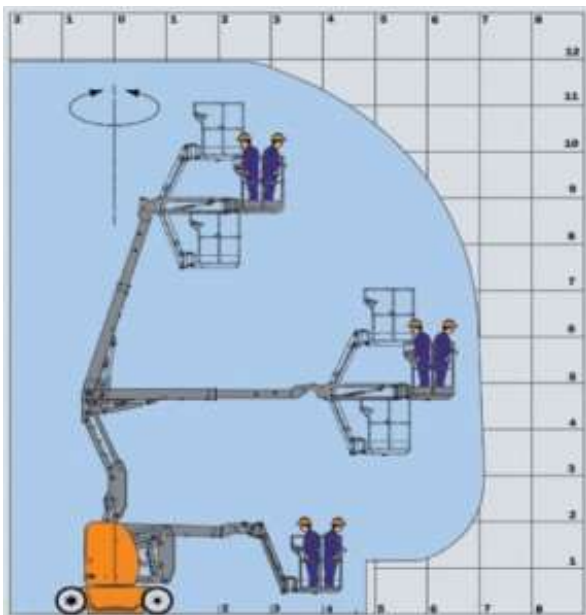

ASF001 Selbstfahrende Gelenkteleskoparbeitsbühne 12 m

Elektro

Einsatzbereich	
Innen	
Arbeitsbereich	
Arbeitshöhe	12 m
Plattformhöhe	10 m
Seitliche Reichweite	7 m
Antrieb	
Elektro 48 Volt mit integriertem Ladegerät	
Abmessungen	
Gesamtlänge (Fahrzustand)	5,45 m
Gesamtbreite	1,20 m
Durchfahrhöhe	2,00 m
Korblänge	1,12 m
Korbbreite	0,60 m
Gewichte	
Zulässiges Gesamtgewicht	6550 kg
Korblast	200 kg