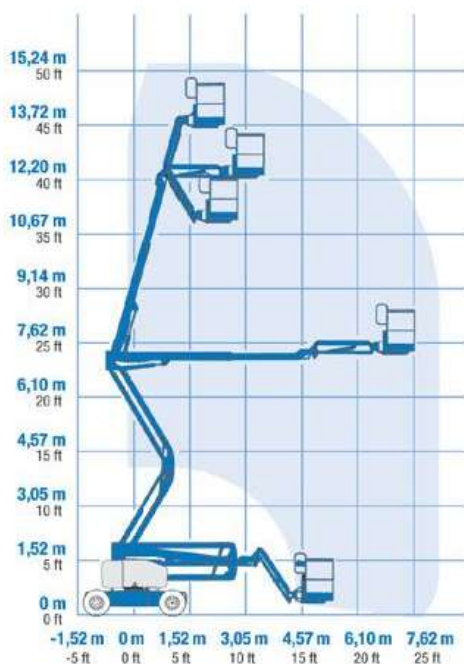

ASF005 Selbstfahrende Gelenkteleskopbühne 16m

Diesel Allrad

Einsatzbereich	
Außen	
Arbeitsbereich	
Arbeitshöhe	16 m
Plattformhöhe	14 m
Seitliche Reichweite	7,65 m
Antrieb	
3 Zylinder Dieselmotor	
Allrad	
Abmessungen	
Gesamtlänge (Fahrzustand)	6,80 m
Gesamtbreite	2,25 m
Durchfahrhöhe	2,12 m
Korblänge	1,76 m
Korbbreite	0,70 m
Korbarm hydraulisch	1,42 m
Korb drehbar	
Gewichte	
Zulässiges Gesamtgewicht	6521 kg
Korblast (max. 2 Pers. + Zuladung)	227 kg