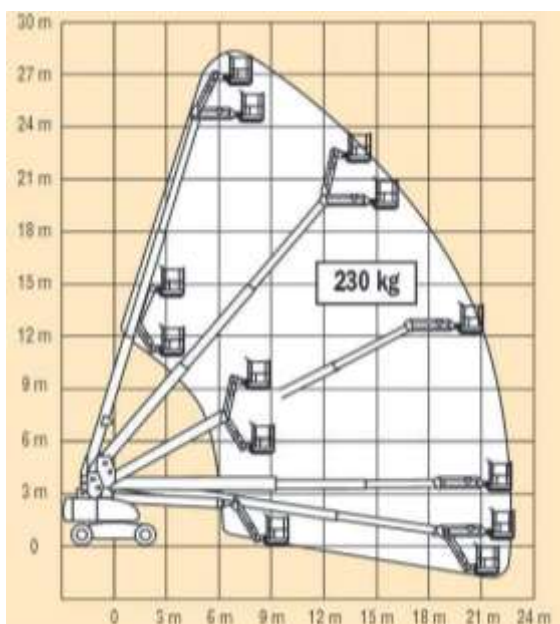

ASF006 Selbstfahrende Teleskopbühne 28 m

Diesel Allrad

Einsatzbereich	
Außen	
Arbeitsbereich	
Arbeitshöhe	28 m
Plattformhöhe	26 m
Seitliche Reichweite	23,5 m
Antrieb	
4 Zylinder Dieselmotor	
Allrad	
Abmessungen	
Gesamtlänge (Fahrzustand)	12,30 m
Gesamtbreite	2,49 m
Durchfahrhöhe	2,97 m
Korblänge	2,37 m
Korbbreite	0,76 m
Korbarm hydraulisch	1,85 m
Korb drehbar	
Gewichte	
Zulässiges Gesamtgewicht	17064 kg
Korblast	230 kg