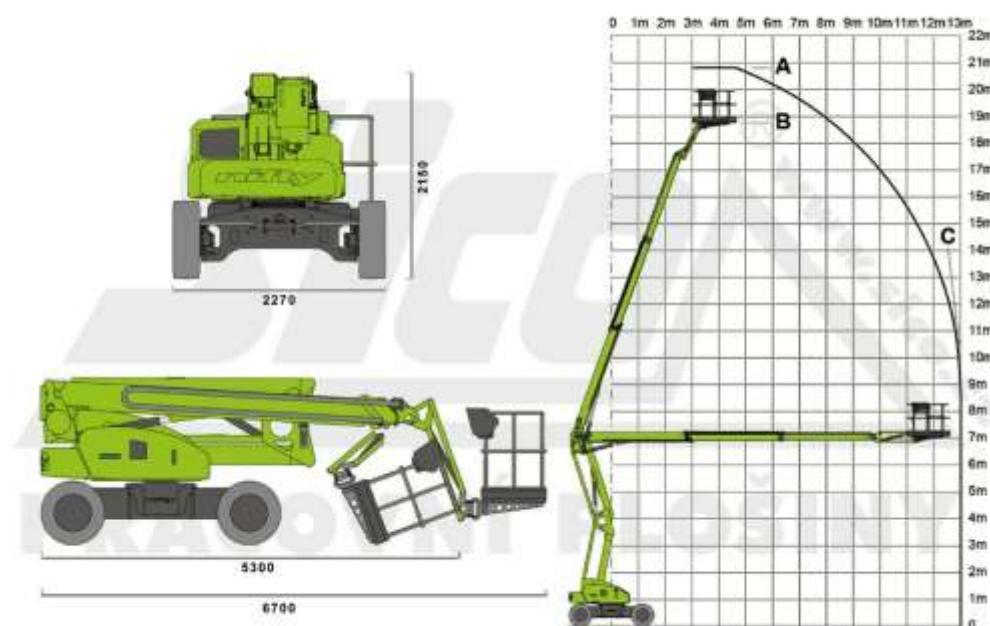

ASF003 Selbstfahrende Arbeitsbühne 21 m

Nifty Lift HR 21 Hybrid

Einsatzbereich	
Innen / Außen	
Arbeitsbereich	
Arbeitshöhe	20,8 m
Plattformhöhe	18,8 m
Seitliche Reichweite	13,8 m
Antrieb	
Diesel Allrad / Elektro	
Abmessungen	
Gesamtlänge (Fahrzustand)	6,25 m
Gesamtbreite	2,25 m
Durchfahrhöhe	2,15 m
Korblänge	1,80 m
Korbbreite	0,85 m
Gewichte	
Zulässiges Gesamtgewicht	6500 kg
Korblast	225 kg
Personen im Korb	2